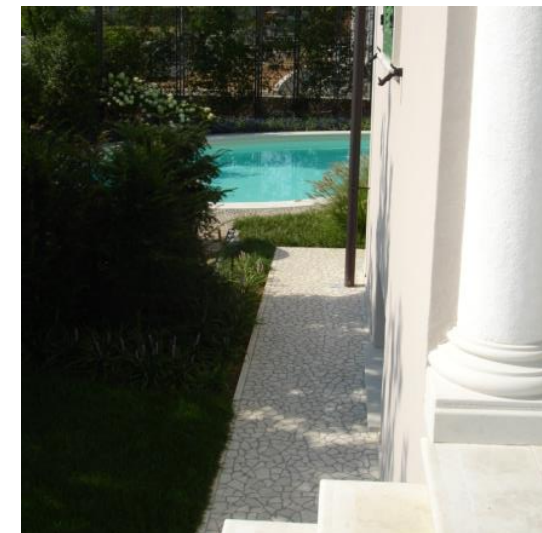

SENiNistone

TRAVERTINO 10X10 BURATTATO E PALLADIANA

SENIni stone

BIANCONE PALLADIANA E PROFILATI IN BIANCONE
BIANCONE 20X20 BURATTATO E MOSAICO 1,5X1,5 ROSA PERLINO
CIOTOLO DI FIUME SELEZIONATO

TRAVERTINO CLASSICO 15X30,5 BURATTATO