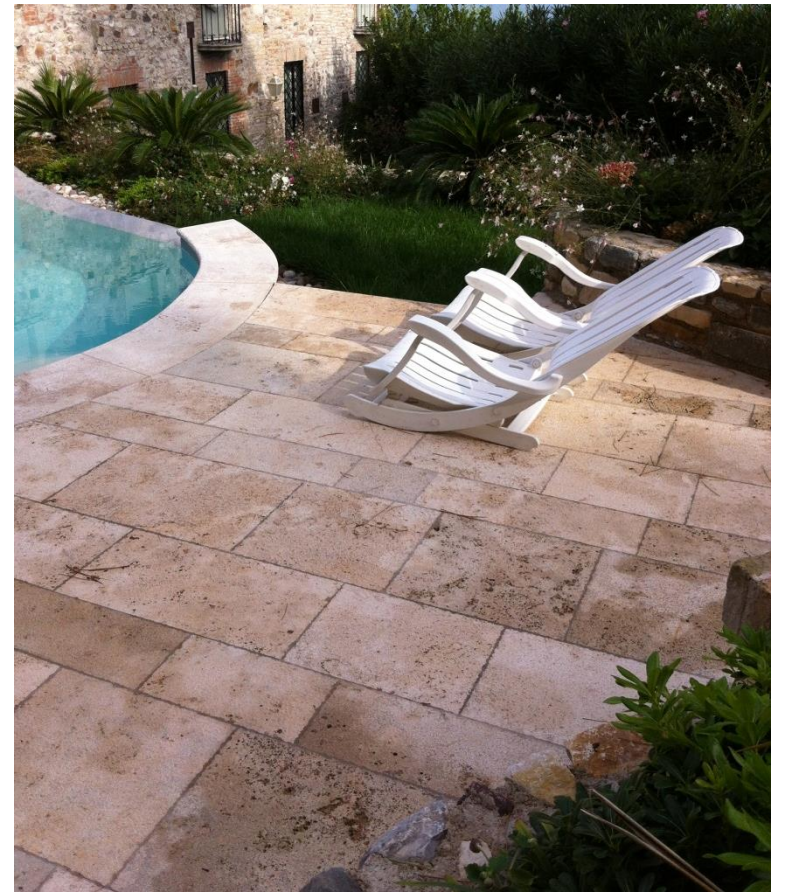

ETHOS

TRAVERTINO ETRUSCO ETHOS 20-30-40 X CORRERE SP. 2 CM