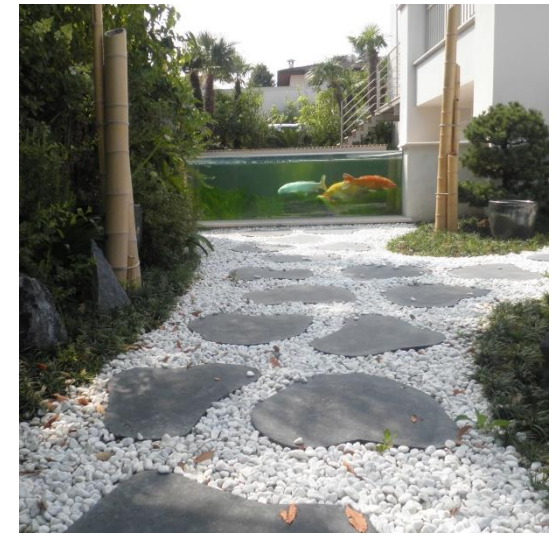

SENINI

VOGLIA DI PISCINA

SENINIstone

100% NATURALE
ECOSOSTENIBILE

PAVIMENTI E BORDI IN
MARMO TRAVERTINO PIETRE

BOTTICINO 40X40 - 40X60 BURATTATO

RUSTICO

BOTTICINO 40X40 – 40X60 RUSTICO
BOTTICINO 20X20 PATINATO E MOSAICO 1,5X1,5 BARDIGLIO

BOTTICINO 40X40 - 40X60 RUSTICO

SENIstone

ROSA PERLINO - ROSSO ASIAGO 10X10 RUSTICO

DOGA DEL GARDA

BOTTICINO 15 X CORRERE DOGA DEL GARDA RUSTICO BISELLO

SENINI stone

BOTTICINO 50X100 MARTELLINATO E BISELLATO

SENiNistone

TRAVERTINO 10X10 BURATTATO E PALLADIANA

SENIni stone

BIANCONE PALLADIANA E PROFILATI IN BIANCONE
BIANCONE 20X20 BURATTATO E MOSAICO 1,5X1,5 ROSA PERLINO
CIOTOLO DI FIUME SELEZIONATO

TRAVERTINO CLASSICO 15X30,5 BURATTATO