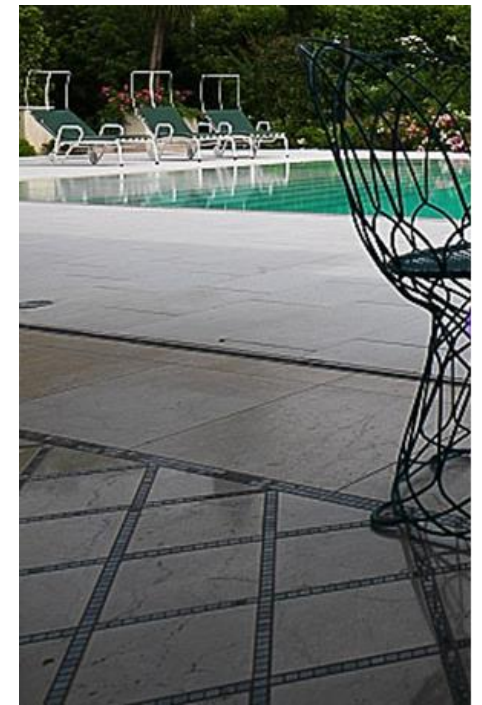

SENINI

VOGLIA DI PISCINA

SENINIstone

100% NATURALE
ECOSOSTENIBILE

PAVIMENTI E BORDI IN
MARMO TRAVERTINO PIETRE

BOTTICINO 40X40 - 40X60 BURATTATO

RUSTICO

BOTTICINO 40X40 – 40X60 RUSTICO
BOTTICINO 20X20 PATINATO E MOSAICO 1,5X1,5 BARDIGLIO

BOTTICINO 40X40 - 40X60 RUSTICO

SENIstone

ROSA PERLINO - ROSSO ASIAGO 10X10 RUSTICO

DOGA DEL GARDA

BOTTICINO 15 X CORRERE DOGA DEL GARDA RUSTICO BISELLO

SENINI stone

BOTTICINO 50X100 MARTELLINATO E BISELLATO

SENiNistone

TRAVERTINO 10X10 BURATTATO E PALLADIANA

SENIni stone

BIANCONE PALLADIANA E PROFILATI IN BIANCONE
BIANCONE 20X20 BURATTATO E MOSAICO 1,5X1,5 ROSA PERLINO
CIOTOLO DI FIUME SELEZIONATO

TRAVERTINO CLASSICO 15X30,5 BURATTATO