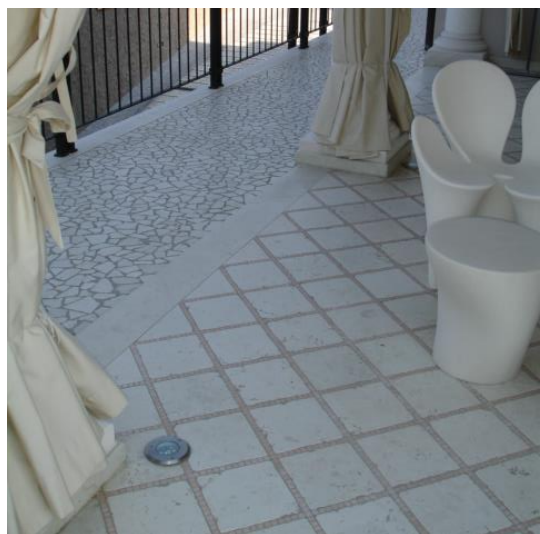

SENiNistone

TRAVERTINO 10X10 BURATTATO E PALLADIANA

SENIni stone

BIANCONE PALLADIANA E PROFILATI IN BIANCONE
BIANCONE 20X20 BURATTATO E MOSAICO 1,5X1,5 ROSA PERLINO
CIOTOLO DI FIUME SELEZIONATO

TRAVERTINO CLASSICO 15X30,5 BURATTATO