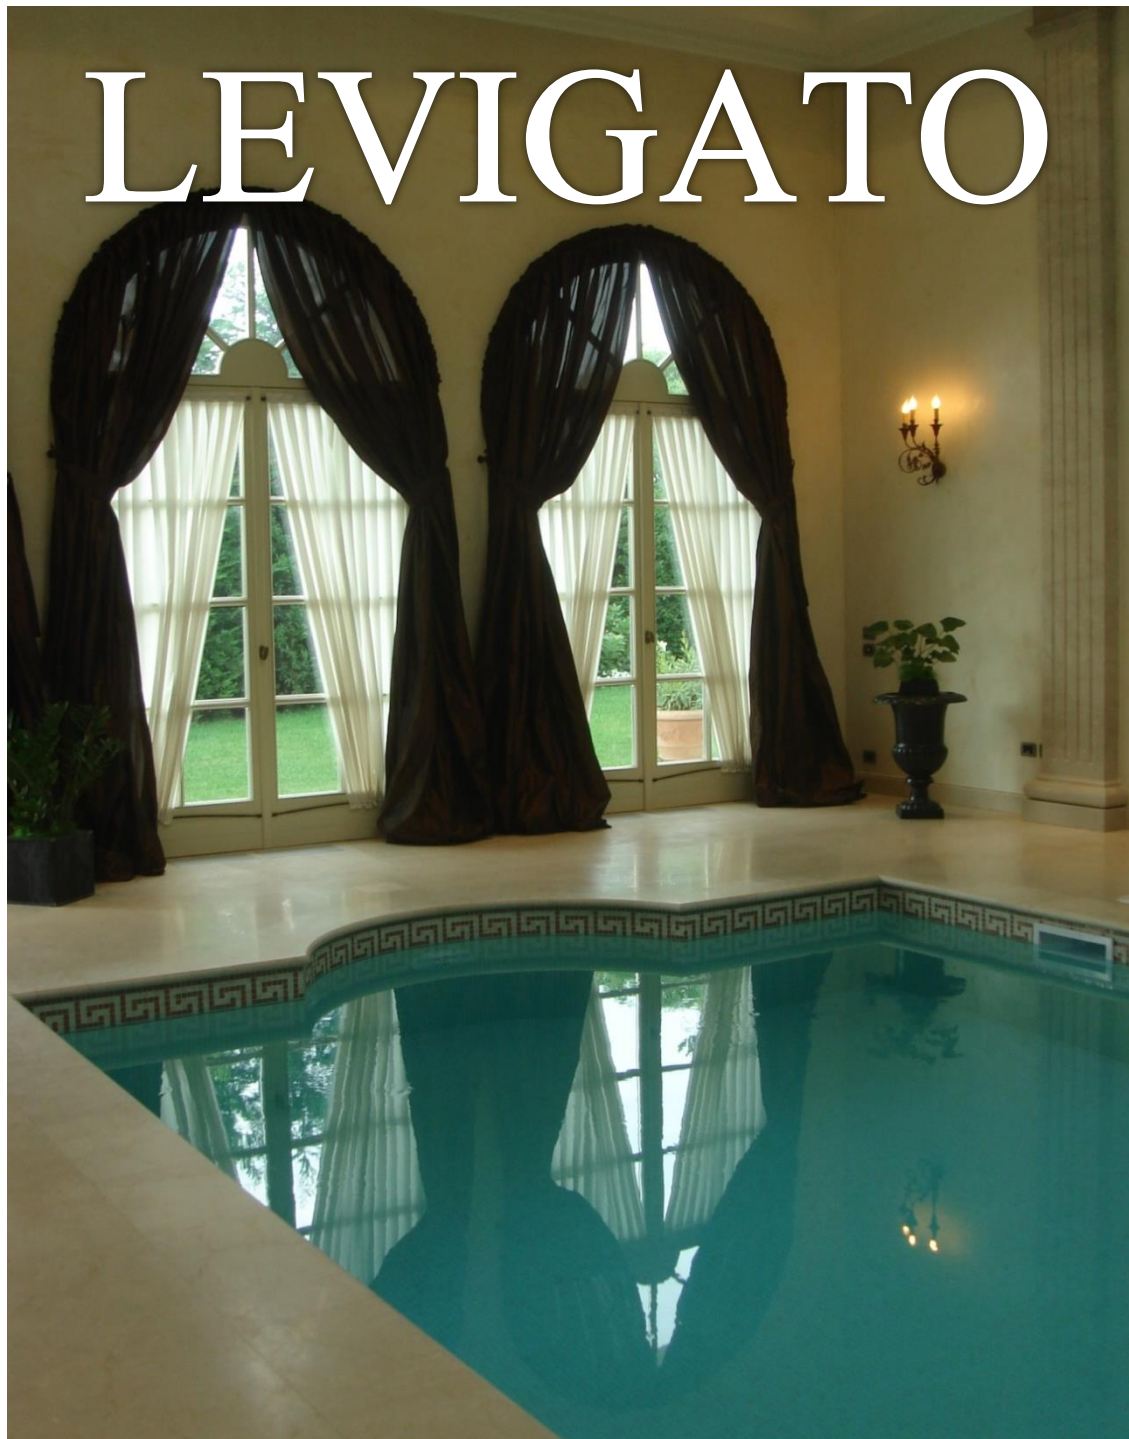

LEVIGATO

BOTTICINO LEVIGATO E LAVORATI A MISURA

SENINIstone

SENINI STONE S.R.L.
VIA E. MONTALE, 33
25018 MONTICHIARI
BRESCIA ITALY
tel. +39 030 9650223
fax +39 030 9650639
www.seninistone.it
info@seninistone.it