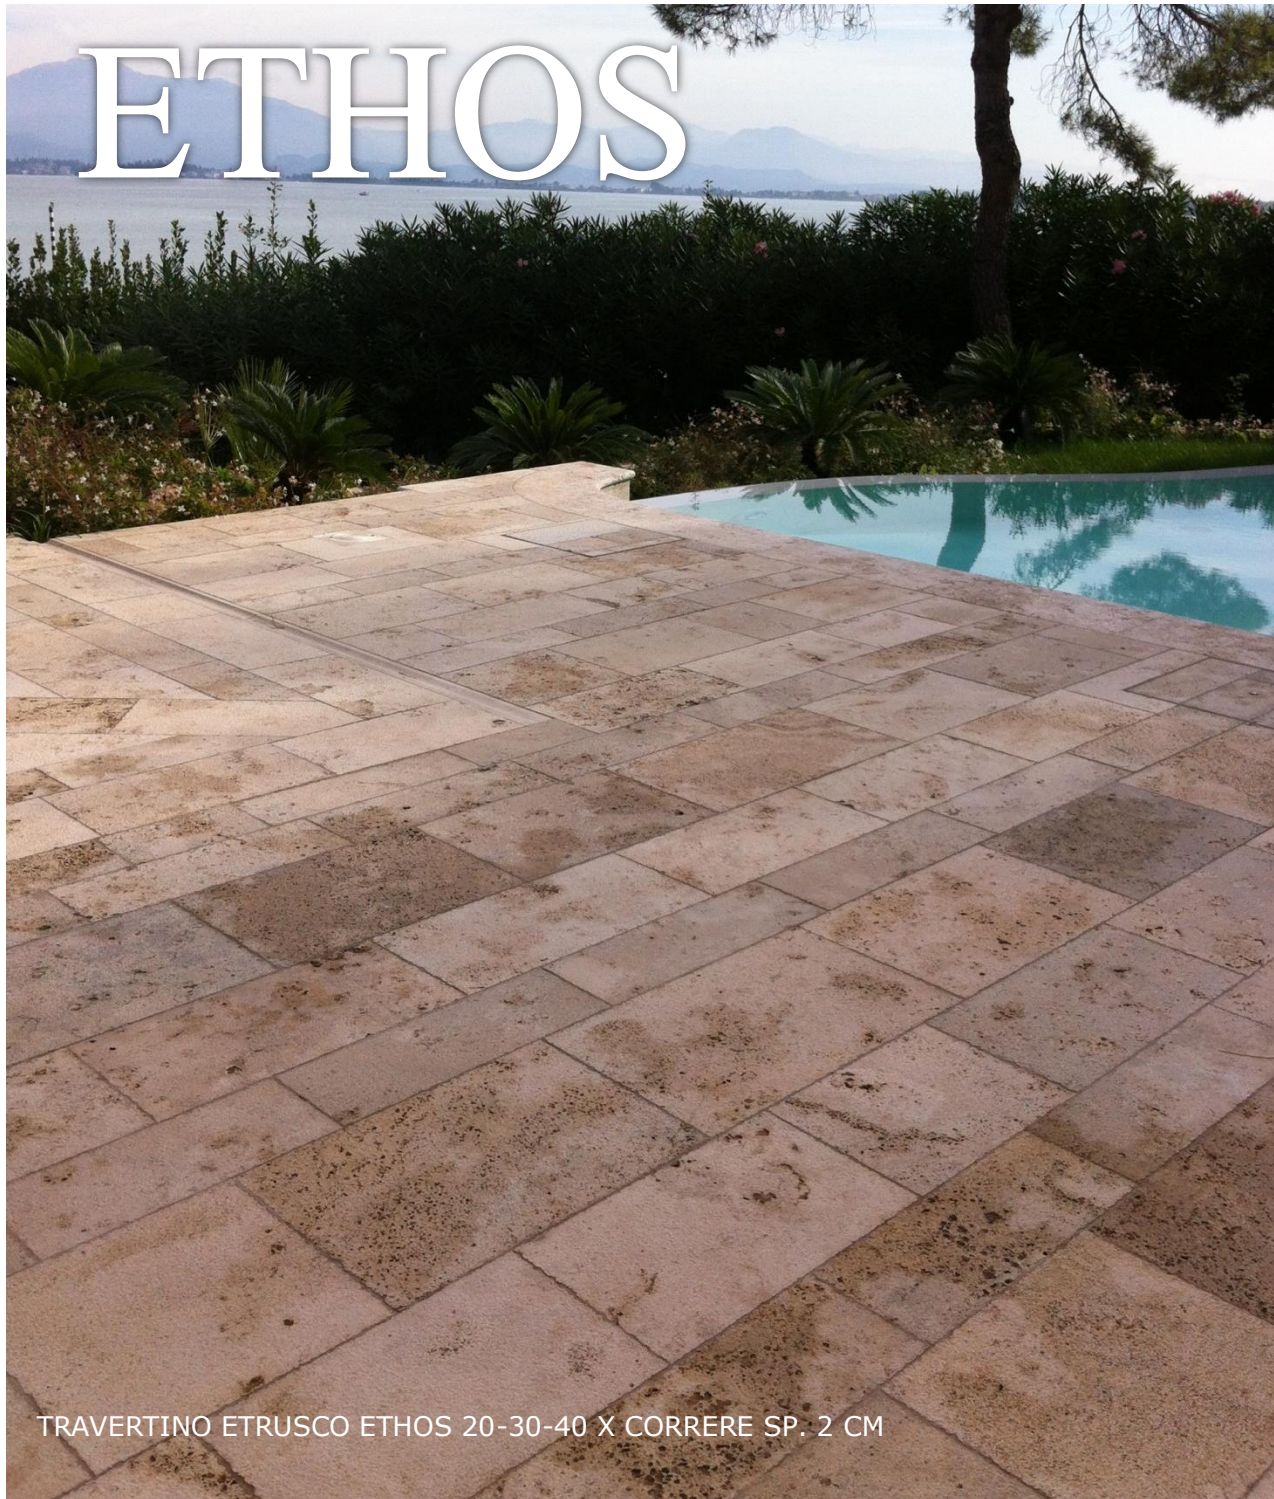

ETHOS

TRAVERTINO ETRUSCO ETHOS 20-30-40 X CORRERE SP. 2 CM